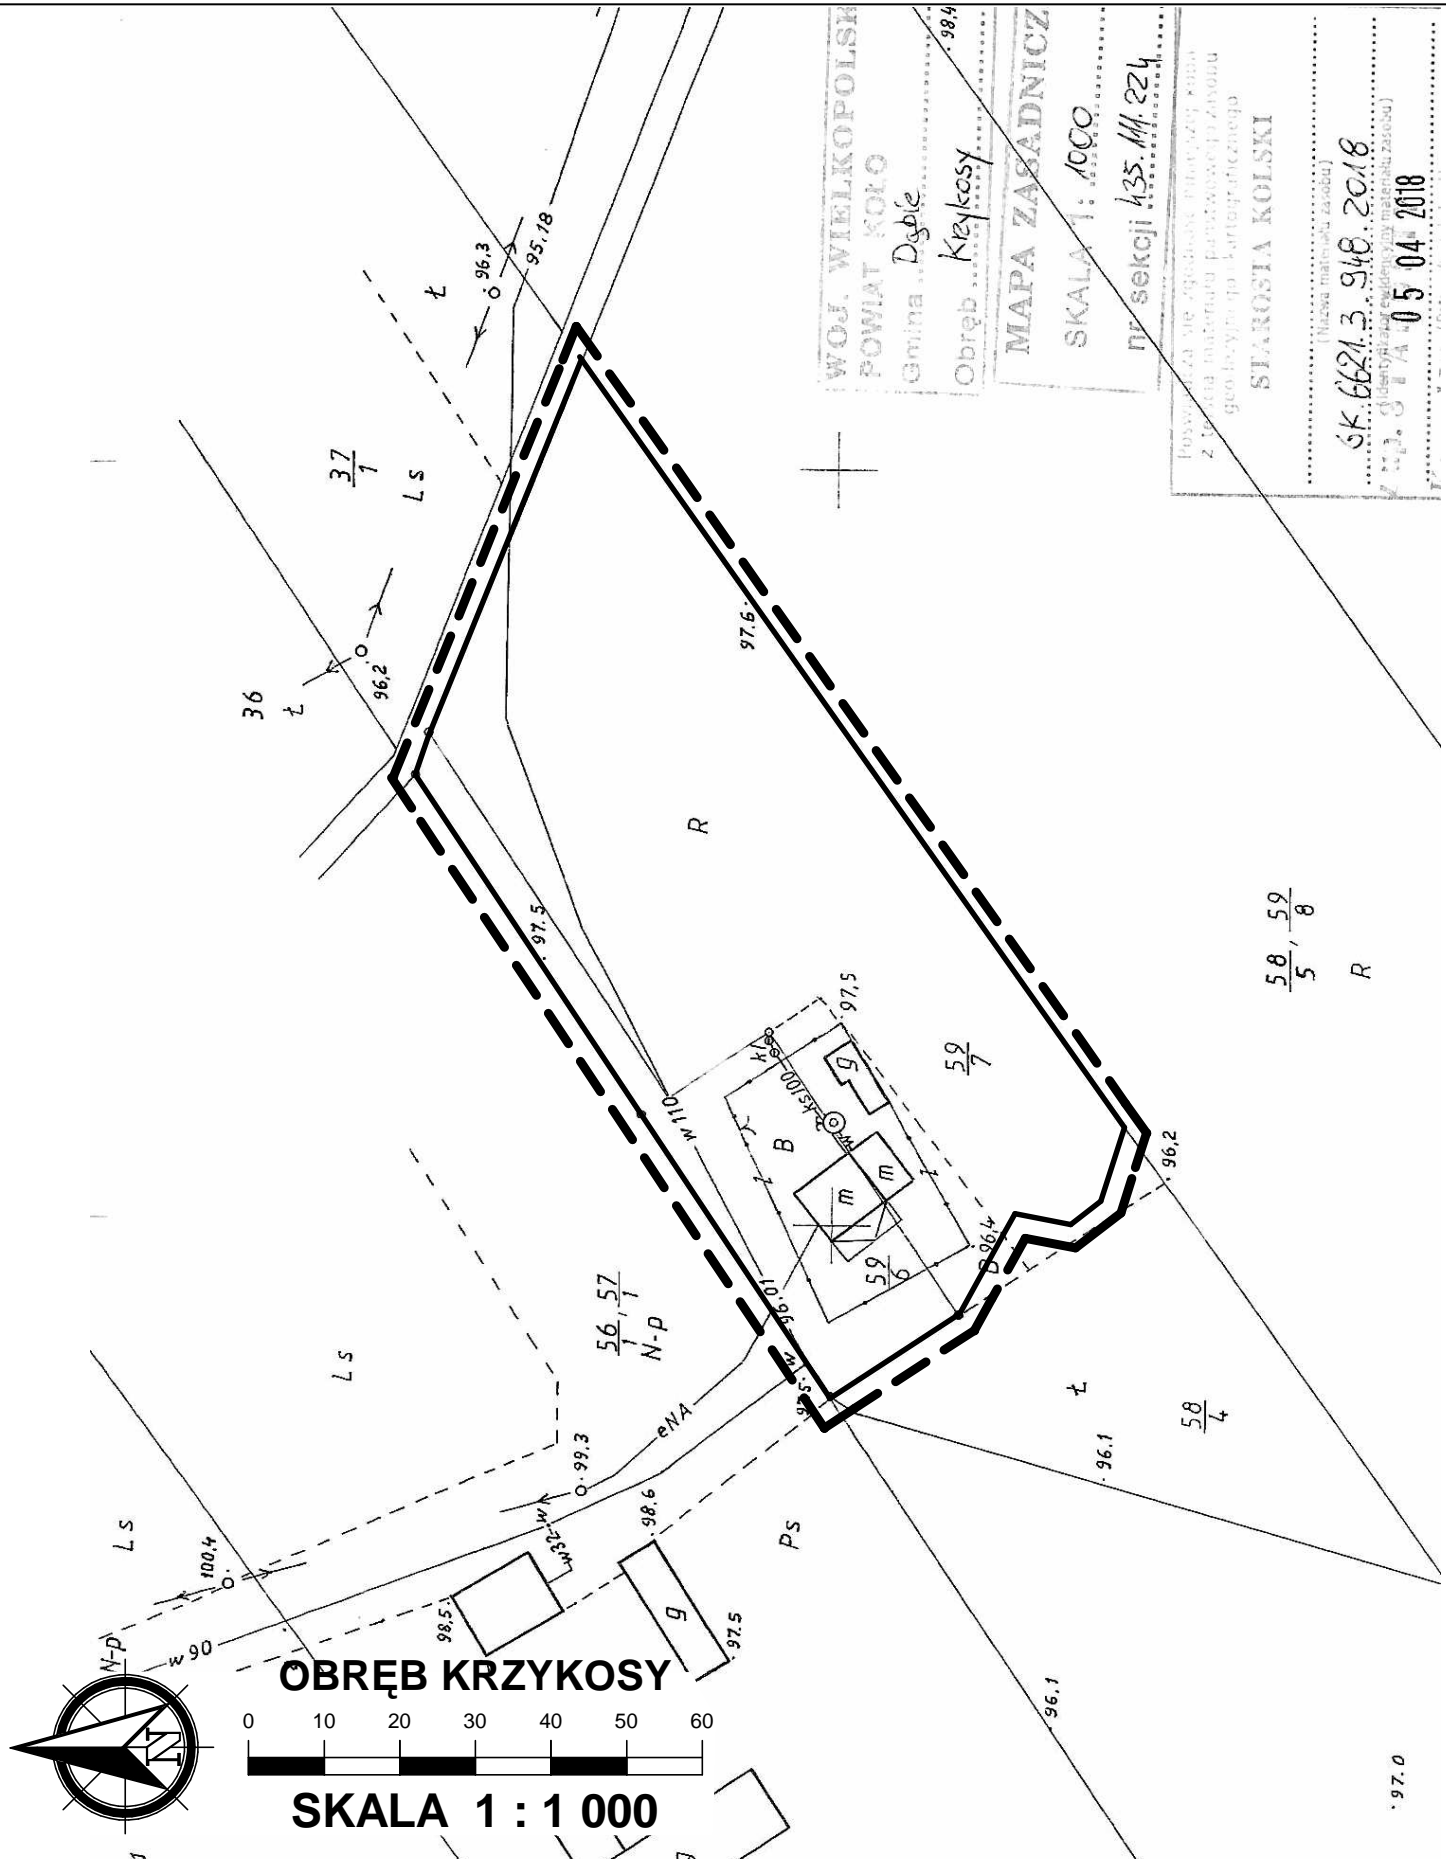

WOJ. WIELKOPOLSKA
 POWIAT KOŁO
 Gmina Dąbie
 Obręb Krzykosy 984

MAPA ZASADNICZ
 SKALA 1:1000
 Nr sekcji 135/M.224

Wykonana w 2018 roku przez
 geod. biuro inż. Bartłomiej Cichociński
 STAROSTA KOŁSKI
 (Nasza materiały zasada)

SK. 6621.3.948.2018
 05.04.2018

OBRĘB KRZYKOSY

SKALA 1 : 1 000

ZAŁĄCZNIK NR 39 DO UCHWAŁY RADY MIEJSKIEJ W DĄBIU
 NR XLVII/386/2018 Z DNIA 16 PAŹDZIERNIKA 2018 ROKU

————— GRANICE OBSZARU OBJĘTEGO OPRACOWANIEM