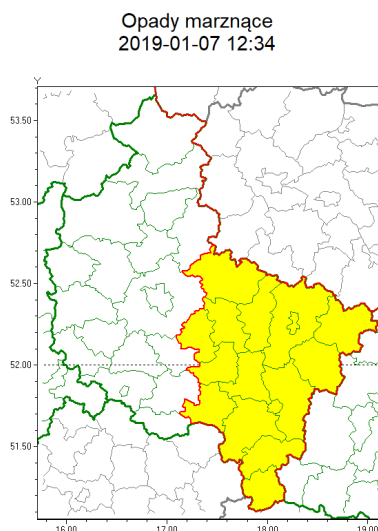

Zasięg ostrzeżeń w województwie

WOJEWÓDZTWO WIELKOPOLSKIE
OSTRZEŻENIA METEOROLOGICZNE ZBIORCZO NR 5
WYKAZ OBOWIĄZUJĄCYCH OSTRZEŻEŃ
o godz. 12:34 dnia 07.01.2019

Zjawisko/Stopień zagrożenia	Opady marznące/1
Obszar	powiaty: gnieźnieński(2), jarociński(2), kaliski(2), Kalisz(2), kępiński(2), kołobrzegi(2), Konin(2), koniński(2), krotoszyński(2), ostrowski(2), ostrowski(2), pleszewski(2), słupski(2), redziński(2), turecki(2), wrzesiński(2)
Ważność	od godz. 00:00 dnia 08.01.2019 do godz. 08:00 dnia 08.01.2019
Prawdopodobieństwo	85%
Przebieg	Prognozuje się miejscami wystąpienie słabych opadów marznącego deszczu ze śniegiem i deszczu powodujących gołoledź.
SMS	IMGW-PIB OSTRZEŻENIA: MARZĄCE OPADY/1 wielkopolskie (16 powiatów) od 00:00/08.01 do 08:00/08.01.2019 marznące opady, drogi liskie. Dotyczy powiatów: gnieźnieński, jarociński, kaliski, Kalisz, kępiński, kołobrzegi, Konin, koniński, krotoszyński, ostrowski, ostrowski, pleszewski, słupski, redziński, turecki i wrzesiński.
RSO	Woj. wielkopolskie (16 powiatów), IMGW-PIB wydał ostrzeżenie pierwszego stopnia o opadach marzących
Uwagi	Brak.
Dyrektor synoptyk IMGW-PIB	Lech Buchert