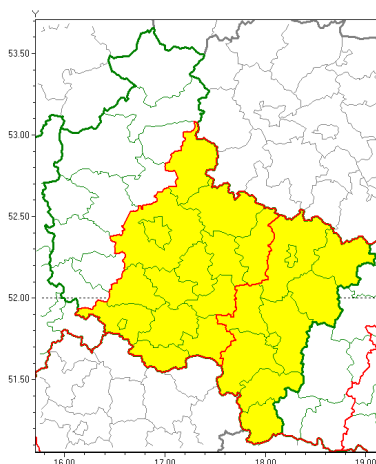

Zasięg ostrzeżeń w województwie

Oblodzenie
2019-01-09 12:25

WOJEWÓDZTWO WIELKOPOLSKIE OSTRZEŻENIA METEOROLOGICZNE ZBIORCZO NR 7 WYKAZ OBOWIĄZUJĄCYCH OSTRZEŻEŃ o godz. 12:25 dnia 09.01.2019

Zjawisko/Stopień zagrożenia	Oblodzenie/1
Obszar	powiaty: kaliski(3), Kalisz(3), kpiński(3), kolski(3), Konin(3), koniński(3), ostrowski(3), ostrzeszowski(3), pleszewski(3), turecki(3)
Ważność	od godz. 22:00 dnia 09.01.2019 do godz. 10:00 dnia 10.01.2019
Prawdopodobieństwo	80%
Przebieg	Prognozuje się zamarzanie mokrej nawierzchni dróg i chodników po opadach deszczu ze śniegiem i mokrego śniegu. Temperatura minimalna od -2°C do -1°C, temperatura minimalna gruntu około -2°C.
SMS	IMGW-PIB OSTRZEŻEGA: OBLODZENIE/1 wielkopolskie (10 powiatów) od 22:00/09.01 do 10:00/10.01.2019 temp. min. od -2 st. do -1 st., przy gruncie dk. -2 st., lisko. Dotyczy powiatów: kaliski, Kalisz, kpiński, kolski, Konin, koniński, ostrowski, ostrzeszowski, pleszewski i turecki.
RSO	Woj. wielkopolskie (10 powiatów), IMGW-PIB wydał ostrzeżenie pierwszego stopnia o oblodzeniu
Uwagi	W dalszym okresie nadal będzie utrzymywać się ujemna temperatura powietrza.
Zjawisko/Stopień zagrożenia	Oblodzenie/1
Obszar	powiaty: gnieźnieński(3), gostyński(3), jarociński(3), kościański(3), krotoszyński(3), leszczyński(3), Leszno(2), Poznań (2), poznański(3), rawicki(3), słupecki(3), redzki(3), remski(3), wgrowiecki(3), wrzesiński(3)