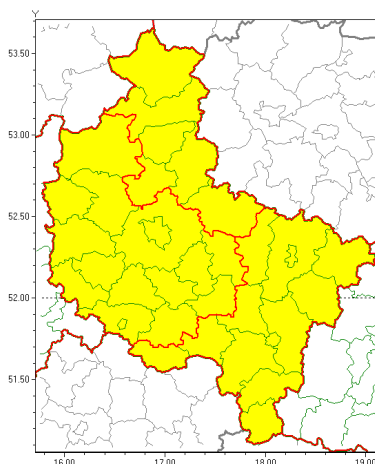

Zasięg ostrzeżeń w województwie

Silny wiatr
2019-03-07 13:49

WOJEWÓDZTWO WIELKOPOLSKIE
OSTRZEŻENIA METEOROLOGICZNE ZBIORCZO NR 31
WYKAZ OBSZARÓW ZUCIANYCH OSTRZEŻENIAMI
o godz. 13:49 dnia 07.03.2019

Zjawisko/Stopień zagrożenia	Silny wiatr/1
Obszar (w nawiasie numer ostrzeżenia dla powiatu)	powiaty: chodzieski(14), gnieźnieński(17), obornicki(13), pilski(14), wrocławski(14), złotowski(14)
Ważność	od godz. 08:00 dnia 08.03.2019 do godz. 16:00 dnia 08.03.2019
Prawdopodobieństwo	90%
Przebieg	Przewiduje się wystąpienie silnego wiatru o średniej prędkości od 30 km/h do 40 km/h, w porywach od 75 km/h do 90 km/h z południowego zachodu i zachodu.
SMS	IMGW-PIB OSTRZEŻENIA: WIATR/1 wielkopolskie (6 powiatów) od 08:00/08.03 do 16:00/08.03.2019 prędkość do 40 km/h, porywy do 90 km/h, SW-W. Dotyczy powiatów: chodzieski, gnieźnieński, obornicki, pilski, wrocławski i złotowski.
RSO	Woj. wielkopolskie (6 powiatów), IMGW-PIB wydał ostrzeżenie pierwszego stopnia o silnym wietrze
Uwagi	Brak.
Zjawisko/Stopień zagrożenia	Silny wiatr/1
Obszar (w nawiasie numer ostrzeżenia dla powiatu)	powiaty: kaliski(19), Kalisz(18), kępiński(17), kołski(20), Konin(21), koniński(21), krotoszyński(15), ostrowski(17), ostrzeszowski(18), pleszewski(17), rawicki(13), słupecki(18), turecki(21)
Ważność	od godz. 09:00 dnia 08.03.2019 do godz. 18:00 dnia 08.03.2019