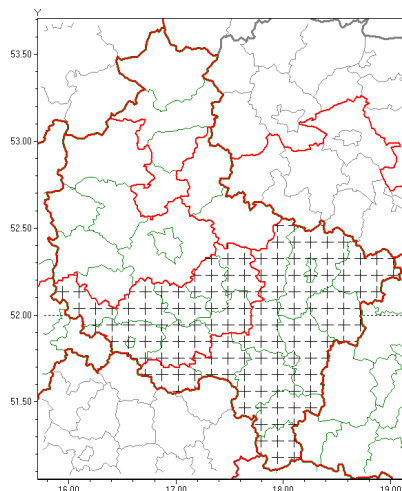

Zasięg komunikatu w województwie

Silny wiatr

Komunikat meteorologiczny z godz. 10:16 dnia 08.03.2019

Nazwa biura	IMGW-PIB Biuro Prognoz Meteorologicznych w Poznaniu
Zjawiska	Silny wiatr
Obszar	województwo wielkopolskie powiaty: gostyński, jarociński, kaliski, Kalisz, kpiński, kolski, Konin, koniński, kościański, krotoszyński, leszczyński, Leszno, ostrowski, ostrzeszowski, pleszewski, rawicki, słupecki, redziński, remski, turecki, wolsztyński, wrzesiński
Sytuacja meteorologiczna	Do godziny 10:00 zanotowano porywy wiatru do 80 km/h. W kolejnych godzinach porywy wiatru mogły osiągnąć 85 km/h.
Uwagi	Komunikat przygotowano na podstawie danych z systemów teledetekcji atmosfery oraz sieci pomiarowo-obszernych IMGW-PIB. Lokalnie zjawiska mogą mieć inny przebieg niż opisany.
Dyrektor synoptyk IMGW-PIB	Magdalena Muszyńska-Karbowska
Godzina i data wydania	godz. 10:16 dnia 08.03.2019