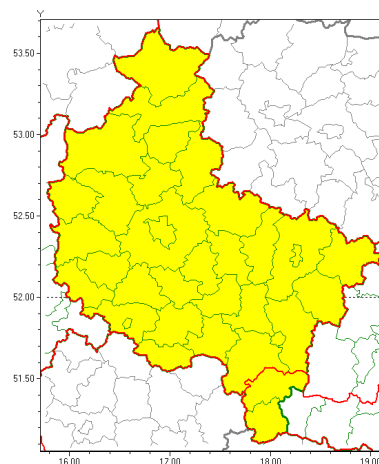

Zasięg ostrzeżeń w województwie

Oblodzenie
2020-03-30 13:33

Przymrozki
2020-03-30 13:33

WOJEWÓDZTWO WIELKOPOLSKIE
OSTRZEŻENIA METEOROLOGICZNE ZBIORCZO NR 31
WYKAZ OBSZARÓW Z JAKICH OSTRZEŻENIA
o godz. 13:33 dnia 30.03.2020

Zjawisko/Stopień zagrożenia	Oblodzenie/1
Obszar (w nawiasie numer ostrzeżenia dla powiatu)	powiaty: chodzieski(18), czarnkowsko-trzcianecki(14), gnieźnieński(20), gostyński(19), grodziski(17), jarociński(18), kaliski(24), Kalisz(23), kolski(24), Konin(23), koniński(23), kościański(18), krotoszyński(20), leszczyński(18), Leszno(18), międzybuzki(15), nowotomyski(16), obornicki(15), ostrowski(23), pilski(18), pleszewski(23), Poznań (17), poznański(17), rawicki(20), słupecki(21), szamotulski(15), redziński(18), remski(18), turecki(24), wgrowiecki(18), wolsztyński(17), wrzesiński(20), złotowski(18)
Ważność	od godz. 00:00 dnia 31.03.2020 do godz. 09:00 dnia 31.03.2020
Prawdopodobieństwo	80%
Przebieg	Prognozuje się zamarzanie mokrej nawierzchni dróg po opadach niegu z deszczem i mokrego niegu. Temperatura minimalna do około -4°C, temperatura minimalna gruntu około -6°C.
SMS	IMGW-PIB OSTRZEŻENIA: OBLODZENIE/1 wielkopolskie (33 powiatów) od 00:00/31.03 do 09:00/31.03.2020 temp. min. od -5 st. do -2 st., przy gruncie do około -6st., lisko. Dotyczy powiatów: chodzieski, czarnkowsko-trzcianecki, gnieźnieński, gostyński, grodziski, jarociński, kaliski, Kalisz, kolski, Konin, koniński, kościański, krotoszyński, leszczyński, Leszno, międzybuzki, nowotomyski, obornicki, ostrowski, pilski, pleszewski, Poznań, poznański, rawicki, słupecki, szamotulski, redziński, remski, turecki, wgrowiecki, wolsztyński, wrzesiński i złotowski.
RSO	Woj. wielkopolskie (33 powiatów), IMGW-PIB wydał ostrzeżenie pierwszego stopnia o oblodzeniu