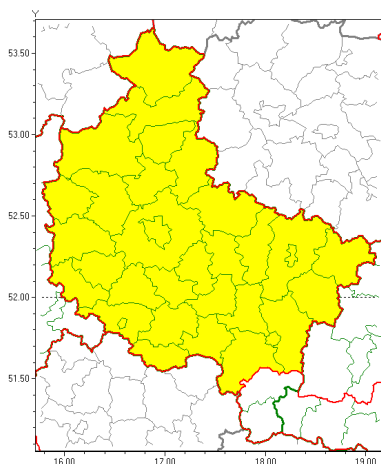

Zasięg ostrzeżeń w województwie

Oblodzenie
2020-03-30 13:33

Przymrozki
2020-03-30 13:33

WOJEWÓDZTWO WIELKOPOLSKIE
OSTRZEŻENIA METEOROLOGICZNE ZBIORCZO NR 31
WYKAZ OBSZARÓW Z JAKICH OSTRZEŻENIA
o godz. 13:33 dnia 30.03.2020

Zjawisko/Stopień zagrożenia	Oblodzenie/1
Obszar (w nawiasie numer ostrzeżenia dla powiatu)	powiaty: chodzieski(18), czarnkowsko-trzcianecki(14), gnieźnieński(20), gostyński(19), grodziski(17), jarociński(18), kaliski(24), Kalisz(23), kolski(24), Konin(23), koniński(23), kościański(18), krotoszyński(20), leszczyński(18), Leszno(18), międzybuzki(15), nowotomyski(16), obornicki(15), ostrowski(23), pilski(18), pleszewski(23), Poznań (17), poznański(17), rawicki(20), słupecki(21), szamotulski(15), redziński(18), remski(18), turecki(24), wgrowiecki(18), wolsztyński(17), wrzesiński(20), złotowski(18)
Ważność	od godz. 00:00 dnia 31.03.2020 do godz. 09:00 dnia 31.03.2020
Prawdopodobieństwo	80%
Przebieg	Prognozuje się zamarzanie mokrej nawierzchni dróg po opadach niegu z deszczem i mokrego niegu. Temperatura minimalna do około -4°C, temperatura minimalna gruntu około -6°C.
SMS	IMGW-PIB OSTRZEŻENIA: OBLODZENIE/1 wielkopolskie (33 powiatów) od 00:00/31.03 do 09:00/31.03.2020 temp. min. od -5 st. do -2 st., przy gruncie do około -6st., lisko. Dotyczy powiatów: chodzieski, czarnkowsko-trzcianecki, gnieźnieński, gostyński, grodziski, jarociński, kaliski, Kalisz, kolski, Konin, koniński, kościański, krotoszyński, leszczyński, Leszno, międzybuzki, nowotomyski, obornicki, ostrowski, pilski, pleszewski, Poznań, poznański, rawicki, słupecki, szamotulski, redziński, remski, turecki, wgrowiecki, wolsztyński, wrzesiński i złotowski.
RSO	Woj. wielkopolskie (33 powiatów), IMGW-PIB wydał ostrzeżenie pierwszego stopnia o oblodzeniu