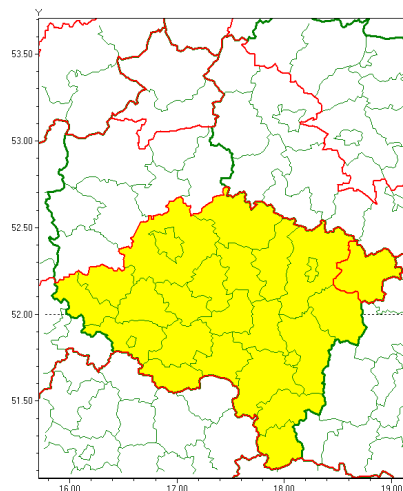

Zasięg ostrzeżenia w województwie

Intensywne opady śniegu

Ostrzeżenie meteorologiczne Nr 13

Nazwa biura	IMGW-PIB Meteorological Forecast Centre, Poznan Team
Zjawisko/stopień zagrożenia	Intensywne opady śniegu/ 1
Obszar	województwo wielkopolskie powiat kolski
Ważność	od godz. 22:00 dnia 07.02.2021 do godz. 18:00 dnia 08.02.2021
Przebieg	Prognozuje się wystąpienie opadów śniegu, miejscami o natężeniu umiarkowanym, powodujących przyrost pokrywy śnieżnej za okres ważności Ostrzeżenia od 15 cm do 20 cm.
Prawdopodobieństwo wystąpienia zjawiska(%)	80%
Uwagi	Brak.
Dyrektor synoptyk IMGW-PIB	Marek Pruchniewicz
Godzina i data wydania	godz. 12:01 dnia 07.02.2021
SMS	IMGW-PIB OSTRZEŻENIE: NIEG/1 wielkopolskie/kolski od 22:00/07.02 do 18:00/08.02.2021 przyrost pokrywy 15-20 cm.