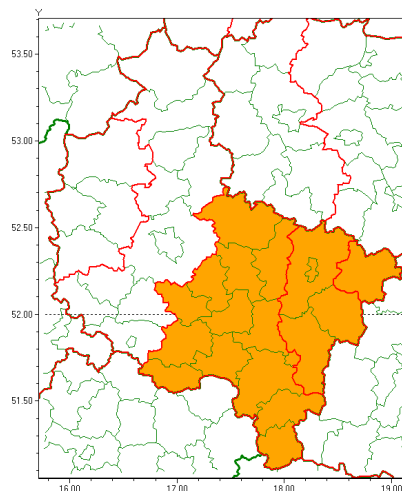

### Zasięg ostrzeżenia w województwie

Burze z gradem

### Ostrzeżenie meteorologiczne Nr 47

<b>Nazwa biura</b>	IMGW-PIB Meteorological Forecast Centre, Poznan Team
<b>Zjawisko/stopień zagrożenia</b>	Burze z gradem/ 2
<b>Obszar</b>	województwo wielkopolskie <b>powiat kolski</b>
<b>Ważność</b>	od godz. 12:00 dnia 22.06.2021 do godz. 24:00 dnia 22.06.2021
<b>Przebieg</b>	Prognozowane są burze, którym miejscami będą towarzyszyć nawalne opady deszczu do 50 mm oraz porywy wiatru do 90 km/h. Miejscami grad.
<b>Prawdopodobieństwo wystąpienia zjawiska(%)</b>	85%
<b>Uwagi</b>	Brak.
<b>Dyrektor synoptyk IMGW-PIB</b>	Barbara Wrzesińska
<b>Godzina i data wydania</b>	godz. 07:07 dnia 22.06.2021
<b>SMS</b>	IMGW-PIB OSTRZEŻA: BURZE Z GRADEM/2 wielkopolskie/kolski od 12:00/22.06 do 24:00/22.06.2021 deszcz 50 mm, grad, porywy 90 km/h.