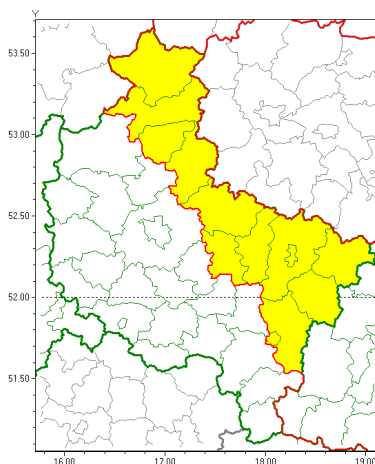

Zasięg ostrzeżeń w województwie

Silny wiatr
2021-11-19 11:22

WOJEWÓDZTWO WIELKOPOLSKIE
OSTRZEŻENIA METEOROLOGICZNE ZBIORCZO NR 144
WYKAZ OBYWATELI ZUCIANYCH OSTRZEŻENIAMI
o godz. 11:22 dnia 19.11.2021

Zjawisko/Stopień zagrożenia	Silny wiatr/1
Obszar (w nawiasie numer ostrzeżenia dla powiatu)	powiaty: chodzieski(81), gnieźnieński(80), kaliski(75), Kalisz(78), kolski(73), Konin(75), koniński(75), pilski(79), słupecki(78), turecki(72), w grodujski(80), wrzesiński(78), złotowski(79)
Ważność	od godz. 20:00 dnia 19.11.2021 do godz. 04:00 dnia 20.11.2021
Prawdopodobieństwo	80%
Przebieg	Prognozuje się wystąpienie silnego wiatru o średniej prędkości od 30 km/h do 40 km/h, w porywach do 75 km/h, z zachodu i północnego zachodu.
SMS	IMGW-PIB OSTRZEŻENIE: WIATR/1 wielkopolskie (13 powiatów) od 20:00/19.11 do 04:00/20.11.2021 prędkość do 40 km/h, porywy do 75 km/h, W i NW. Dotyczy powiatów: chodzieski, gnieźnieński, kaliski, Kalisz, kolski, Konin, koniński, pilski, słupecki, turecki, w grodujski, wrzesiński i złotowski.
RSO	Woj. wielkopolskie (13 powiatów), IMGW-PIB wydał ostrzeżenie pierwszego stopnia o silnym wietrze
Uwagi	Brak.
Dyrektor synoptyk IMGW-PIB	Piotr Szewczak