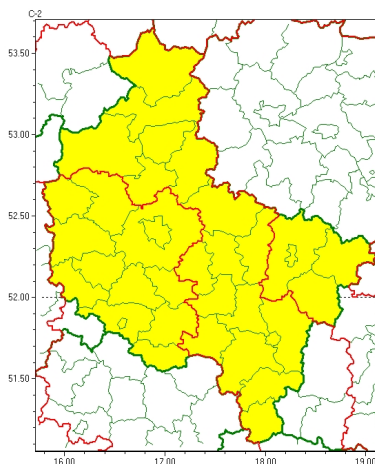

### Zasięg ostrzeżeń w województwie

Burze z gradem  
2023-06-23 05:20

**WOJEWÓDZTWO WIELKOPOLSKIE**  
**OSTRZEŻENIA METEOROLOGICZNE ZBIORCZO NR 92**  
**WYKAZ OBOWIĄZUJĄCYCH OSTRZEŻEŃ**  
**o godz. 05:20 dnia 23.06.2023**

<b>Zjawisko/Stopień zagrożenia</b>	Burze z gradem/1
<b>Obszar (w nawiasie numer ostrzeżenia dla powiatu)</b>	powiaty: kolski(35), Konin(35), koniński(35), turecki(35)
<b>Ważność</b>	od godz. 08:00 dnia 23.06.2023 do godz. 16:00 dnia 23.06.2023
<b>Prawdopodobieństwo</b>	80%
<b>Przebieg</b>	Prognozowane są burze, którym miejscami będą towarzyszyć silne opady deszczu od 20 mm do 35 mm oraz porywy wiatru do 85 km/h. Miejscami grad.
<b>SMS</b>	IMGW-PIB OSTRZEŻENIA: BURZE Z GRADEM/1 wielkopolskie (4 powiaty) od 08:00/23.06 do 16:00/23.06.2023 deszcz 35 mm, grad, porywy 85 km/h. Dotyczy powiatów: kolski, Konin, koniński i turecki.
<b>RSO</b>	Woj. wielkopolskie (4 powiaty), IMGW-PIB wydał ostrzeżenie pierwszego stopnia o burzach z gradem
<b>Uwagi</b>	Brak.
<b>Zjawisko/Stopień zagrożenia</b>	Burze z gradem/1
<b>Obszar (w nawiasie numer ostrzeżenia dla powiatu)</b>	powiaty: gostyński(34), grodziski(36), kościański(36), leszczyński(36), Leszno(36), międzybuzki(33), nowotomyski(36), Poznań (34), poznański(35), rawicki(34), szamotulski(34), remski(36), wolsztyński(36)
<b>Ważność</b>	od godz. 23:00 dnia 22.06.2023 do godz. 06:00 dnia 23.06.2023
<b>Prawdopodobieństwo</b>	80%