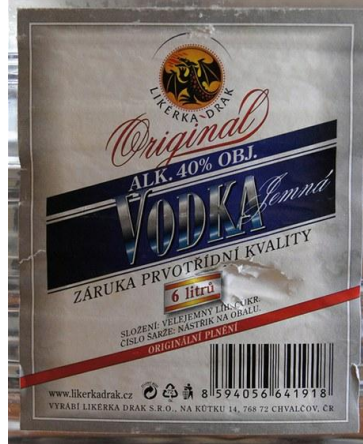

Etykiety butelek, w których wykryto alkohol metylowy – potencjalne podróbki

Nazwy

Lašský Tuzemák

Tuzemák

Tuzemák

Švestková vodka

Vodka Lunar

Vodka