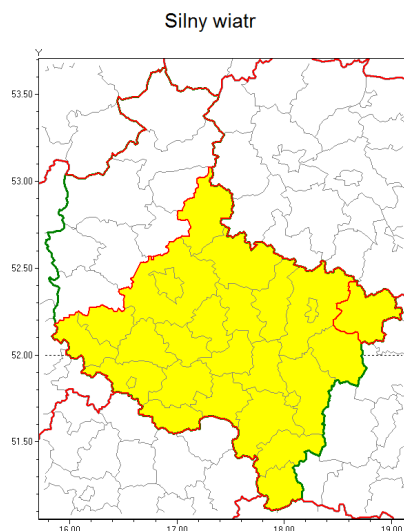

### Zasięg ostrzeżenia w województwie

### Ostrzeżenie meteorologiczne Nr 28

<b>Nazwa biura</b>	IMGW-PIB Biuro Prognoz Meteorologicznych Oddział w Poznaniu
<b>Zjawisko/stopień zagrożenia</b>	Silny wiatr/ 1
<b>Obszar</b>	województwo wielkopolskie <b>powiat kolski</b>
<b>Ważność</b>	od godz. 12:00 dnia 23.10.2018 do godz. 08:00 dnia 24.10.2018
<b>Przebieg</b>	Przewiduje się wystąpienie do silnego i silnego wiatru o średniej prędkości od 30 km/h do 40 km/h, w porywach do 80 km/h z zachodu, po południu skręcający na północno-zachodni. W drugiej części nocy porywy wiatru do 90 km/h.
<b>Prawdopodobieństwo wystąpienia zjawiska(%)</b>	90%
<b>Uwagi</b>	Brak.
<b>Dyrektor synoptyk IMGW-PIB</b>	Lech Buchert
<b>Godzina i data wydania</b>	godz. 23:12 dnia 22.10.2018
<b>SMS</b>	IMGW-PIB OSTRZEŻENIE: WIATR/1 wielkopolskie/kolski od 12:00/23.10 do 08:00/24.10.2018 prędkość do 40 km/h, porywy do 80 km/h, po północy porywy do 90 km/h. W.