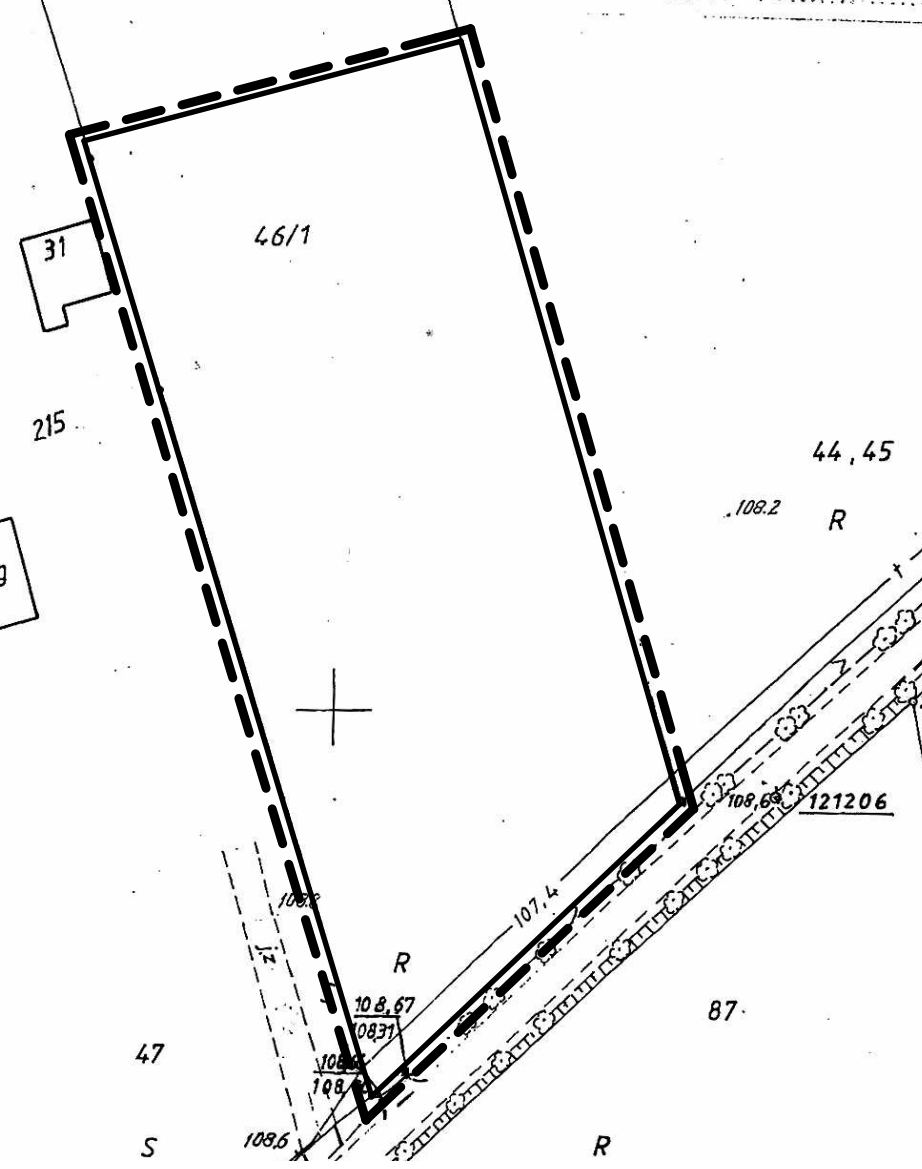

Gk 6621.3.948.2018

05 04 2018

Wierus

Dąbie
Wiesiołów

1000

435.112.132

OBRĘB WIESIOŁÓW

SKALA 1 : 1 000

ZAŁĄCZNIK NR 75 DO UCHWAŁY RADY MIEJSKIEJ W DĄBIU
NR XLVII/386/2018 Z DNIA 16 PAŹDZIERNIKA 2018 ROKU
——— GRANICE OBSZARU OBJĘTEGO OPRACOWANIEM