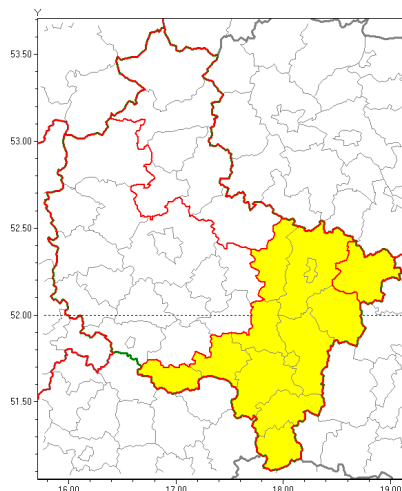

### Zasięg ostrzeżenia w województwie

Silny wiatr

### Ostrzeżenie meteorologiczne Nr 20

<b>Nazwa biura</b>	IMGW-PIB Biuro Prognoz Meteorologicznych w Poznaniu
<b>Zjawisko/stopień zagrożenia</b>	Silny wiatr/ 1
<b>Obszar</b>	województwo wielkopolskie <b>powiat kolski</b>
<b>Ważność</b>	od godz. 09:00 dnia 08.03.2019 do godz. 18:00 dnia 08.03.2019
<b>Przebieg</b>	Przewiduje się wystąpienie silnego wiatru o średniej prędkości od 30 km/h do 40 km/h, w porywach od 75 km/h do 85 km/h z południowego zachodu i zachodu.
<b>Prawdopodobieństwo wystąpienia zjawiska(%)</b>	90%
<b>Uwagi</b>	Brak.
<b>Dyrektor synoptyk IMGW-PIB</b>	Przemysław Szrama
<b>Godzina i data wydania</b>	godz. 13:48 dnia 07.03.2019
<b>SMS</b>	IMGW-PIB OSTRZEŻA: WIATR/1 wielkopolskie/kolski od 09:00/08.03 do 18:00/08.03.2019 prędkość do 40 km/h, porywy do 85 km/h, SW-W.