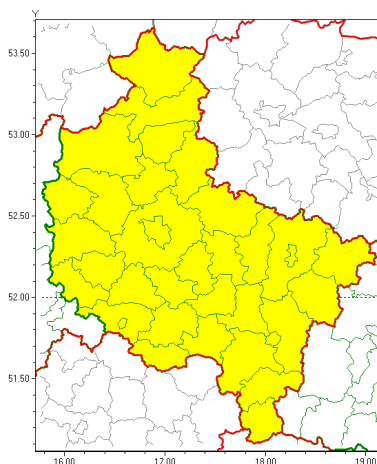

Zasięg ostrzeżeń w województwie

Intensywne opady deszczu z burzami
 2019-05-15 12:59

WOJEWÓDZTWO WIELKOPOLSKIE
OSTRZEŻENIA METEOROLOGICZNE ZBIORCZO NR 52
WYKAZ OBOWIĄZUJĄCYCH OSTRZEŻEŃ
o godz. 12:59 dnia 15.05.2019

| Zjawisko/Stopień zagrożenia | Intensywne opady deszczu z burzami/1 |
|---|--|
| Obszar (w nawiasie numer ostrzeżenia dla powiatu) | powiaty: chodzieski(25), czarnkowsko-trzcianecki(23), gnieźnieński(28), gostyński(24), grodziski(22), jarociński(26), kaliski(31), Kalisz(29), kpiński(28), kołski(30), Konin(32), koniński(32), kociński(24), krotoszyński(27), leszczyński(24), Leszno(23), międzybuzki(23), nowotomyski(22), obornicki(25), ostrowski(28), ostrzeszowski(29), pilski(25), pleszewski(29), Poznań (24), poznański(25), rawicki(24), słupecki(28), szamotulski(23), redzki(24), remski(24), turecki(31), wgrowiecki(25), wolsztyński(23), wrzesiński(24), złotowski(26) |
| Ważność | od godz. 19:00 dnia 15.05.2019 do godz. 19:00 dnia 16.05.2019 |
| Prawdopodobieństwo | 80% |
| Przebieg | Prognozuje się wystąpienie opadów deszczu okresami o natężeniu umiarkowanym i silnym. Prognozowana wysokość opadów od 15 mm do 30 mm, lokalnie do 35 mm. W dzień wystąpią powąły burze z porywami wiatru do 60 km/h. |
| SMS | IMGW-PIB OSTRZEŻENIA: DESZCZ i BURZE/1 wielkopolskie (wszystkie powiaty) od 19:00/15.05 do 19:00/16.05.2019 15-30 mm, lokalnie 35 mm; porywy 60 km/h. Dotyczy powiatów: wszystkie powiaty. |
| RSO | Woj. wielkopolskie (wszystkie powiaty), IMGW-PIB wydał ostrzeżenie pierwszego stopnia o intensywnych opadach deszczu z burzami |
| Uwagi | Brak. |
| Dyrektor synoptyk IMGW-PIB | Leszek Szaradowski |