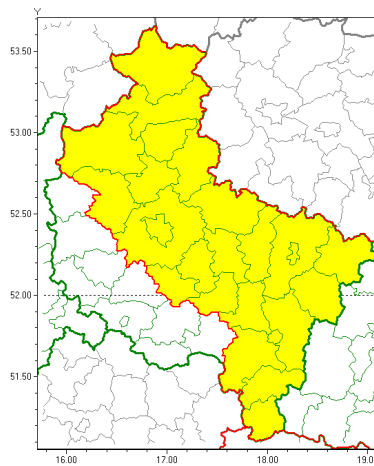

Zasięg ostrzeżeń w województwie

 Silny deszcz z burzami
2019-09-09 00:18

WOJEWÓDZTWO WIELKOPOLSKIE
OSTRZEŻENIA METEOROLOGICZNE ZBIORCZO NR 145
WYKAZ OBYWÓW ZUCIANYCH OSTRZEŻENIAMI
o godz. 00:18 dnia 09.09.2019

Zjawisko/Stopień zagrożenia	Silny deszcz z burzami/1
Obszar (w nawiasie numer ostrzeżenia dla powiatu)	powiaty: chodzieski(55), czarnkowsko-trzcianecki(55), gnieźnieński(56), jarociński(57), kaliski(63), Kalisz(60), kpiński(60), kolski(58), Konin(59), koniński(59), obornicki(57), ostrowski(60), ostrzeszowski(61), pilski(55), pleszewski(60), Poznań (57), poznański(58), słupecki(55), szamotulski(57), redziński(55), remski(54), turecki(61), wgrowiecki(51), wrzesiński(53), złotowski(55)
Ważność	od godz. 10:00 dnia 09.09.2019 do godz. 24:00 dnia 09.09.2019
Prawdopodobieństwo	80%
Przebieg	Prognozuje się wystąpienie opadów deszczu, okresami o natężeniu umiarkowanym lub silnym. Przewidywana wysokość opadów od 30 mm do 45 mm. W trakcie opadów deszczu miejscami wystąpią burze z porywami wiatru do 70 km/h.
SMS	IMGW-PIB OSTRZEŻENIA: DESZCZ i BURZE/1 wielkopolskie (25 powiatów) od 10:00/09.09 do 24:00/09.09.2019 45 mm; porywy 70 km/h. Dotyczy powiatów: chodzieski, czarnkowsko-trzcianecki, gnieźnieński, jarociński, kaliski, Kalisz, kpiński, kolski, Konin, koniński, obornicki, ostrowski, ostrzeszowski, pilski, pleszewski, Poznań, poznański, słupecki, szamotulski, redziński, remski, turecki, wgrowiecki, wrzesiński i złotowski.
RSO	Woj. wielkopolskie (25 powiatów), IMGW-PIB wydał ostrzeżenie pierwszego stopnia o intensywnych opadach deszczu z burzami
Uwagi	Brak.