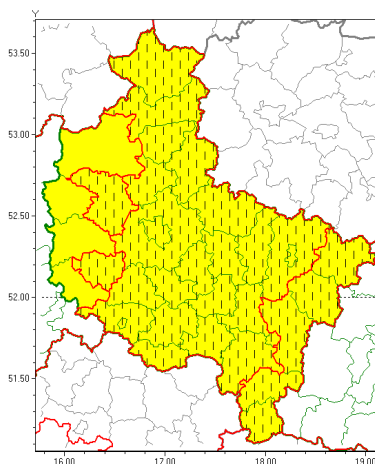

### Zasięg ostrzeżeń w województwie

Silny wiatr  
2020-02-10 19:41

**WOJEWÓDZTWO WIELKOPOLSKIE**  
**OSTRZEŻENIA METEOROLOGICZNE ZBIORCZO NR 15**  
**WYKAZ OBYWATELI ZUCIANYCH OSTRZEŻENIEM**  
**o godz. 19:41 dnia 10.02.2020**

<b>Zjawisko/Stopień zagrożenia</b>	Silny wiatr/1
<b>Obszar (w nawiasie numer ostrzeżenia dla powiatu)</b>	powiaty: chodzieski(6), gnieźnieński(9), gostyński(9), jarociński(8), kaliski(12), Kalisz(11), kępiński(10), kolski(11), Konin(10), koniński(10), kościański(8), krotoszyński(9), leszczyński(8), Leszno(8), obornicki(5), ostrowski(11), ostrzeszowski(11), pilski(6), pleszewski(12), Poznań (7), poznański(7), rawicki(9), słupecki(10), redziński(8), remski(8), turecki(11), wągrowiecki(6), wrzesiński(10), złotowski(6)
<b>Ważność</b>	od godz. 03:00 dnia 11.02.2020 do godz. 21:00 dnia 11.02.2020
<b>Prawdopodobieństwo</b>	80%
<b>Przebieg</b>	Przewiduje się wystąpienie silnego wiatru o średniej prędkości od 25 km/h do 40 km/h, w porywach do 90 km/h, z zachodu.
<b>SMS</b>	IMGW-PIB OSTRZEŻENIA: WIATR/1 wielkopolskie (29 powiatów) od 03:00/11.02 do 21:00/11.02.2020 prędkość do 40 km/h, porywy do 90 km/h, W. Dotyczy powiatów: chodzieski, gnieźnieński, gostyński, jarociński, kaliski, Kalisz, kępiński, kolski, Konin, koniński, kościański, krotoszyński, leszczyński, Leszno, obornicki, ostrowski, ostrzeszowski, pilski, pleszewski, Poznań, poznański, rawicki, słupecki, redziński, remski, turecki, wągrowiecki, wrzesiński i złotowski.
<b>RSO</b>	Woj. wielkopolskie (29 powiatów), IMGW-PIB wydał ostrzeżenie pierwszego stopnia o silnym wietrze
<b>Uwagi</b>	Brak.
<b>Zjawisko/Stopień zagrożenia</b>	Silny wiatr/1 ZMIANA