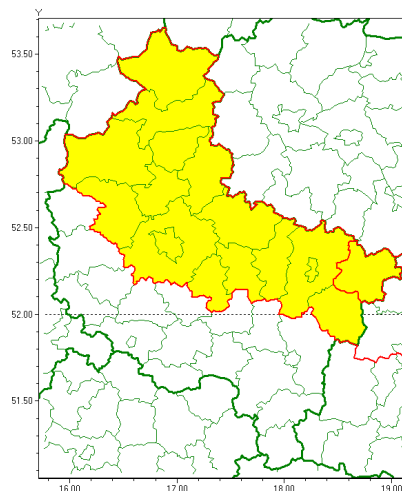

### Zasięg ostrzeżenia w województwie

Gęsta mgła

### Ostrzeżenie meteorologiczne Nr 77

<b>Nazwa biura</b>	IMGW-PIB Biuro Prognoz Meteorologicznych w Poznaniu
<b>Zjawisko/stopień zagrożenia</b>	Gęsta mgła/ 1
<b>Obszar</b>	województwo wielkopolskie <b>powiat kolski</b>
<b>Ważność</b>	od godz. 00:00 dnia 20.10.2020 do godz. 09:00 dnia 20.10.2020
<b>Przebieg</b>	Prognozuje się gęste mgły ograniczające widzialność do 100 m.
<b>Prawdopodobieństwo wystąpienia zjawiska(%)</b>	80%
<b>Uwagi</b>	Brak.
<b>Dyrektor synoptyk IMGW-PIB</b>	Marek Pruchniewicz
<b>Godzina i data wydania</b>	godz. 11:40 dnia 19.10.2020
<b>SMS</b>	IMGW-PIB OSTRZEŻENIE: MGŁA/1 wielkopolskie/kolski od 00:00/20.10 do 09:00/20.10.2020 widzialność 100 m.