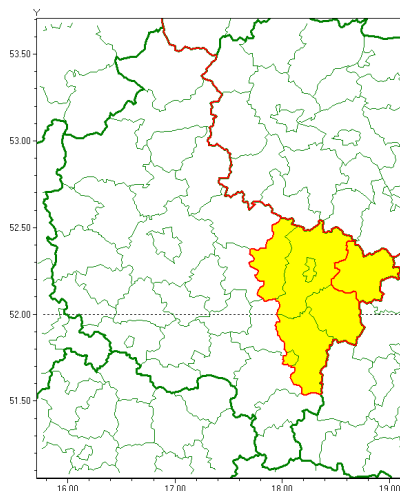

Zasięg ostrzeżenia w województwie

Gęsta mgła

Ostrzeżenie meteorologiczne Nr 88

Nazwa biura	IMGW-PIB Biuro Prognoz Meteorologicznych w Poznaniu
Zjawisko/stopień zagrożenia	Gęsta mgła/ 1
Obszar	województwo wielkopolskie powiat kolski
Ważność	od godz. 19:00 dnia 30.12.2020 do godz. 06:00 dnia 31.12.2020
Przebieg	Prognozuje się gęste mgły, miejscami mroźne, w zasięgu których widzialność wynosi od 50 m do 200 m. Drogi mogą być śliskie.
Prawdopodobieństwo wystąpienia zjawiska(%)	80%
Uwagi	Brak.
Dyrektor synoptyk IMGW-PIB	Przemysław Szrama
Godzina i data wydania	godz. 12:33 dnia 30.12.2020
SMS	IMGW-PIB OSTRZEŻENIE: MGŁA/1 wielkopolskie/kolski od 19:00/30.12 do 06:00/31.12.2020 widzialność 50-200 m.