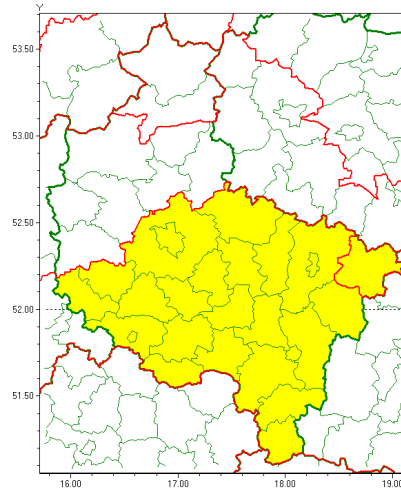

Zasięg ostrzeżenia w województwie

Zawieje/zamiecie śnieżne

Ostrzeżenie meteorologiczne Nr 14

Nazwa biura	IMGW-PIB Meteorological Forecast Centre, Poznan Team
Zjawisko/stopień zagrożenia	Zawieje/zamiecie śnieżne/ 1
Obszar	województwo wielkopolskie powiat kolski
Ważność	od godz. 23:00 dnia 07.02.2021 do godz. 19:00 dnia 08.02.2021
Przebieg	Przewiduje się zawieje i zamiecie śnieżne spowodowane przez wschodni i północno-wschodni wiatr o średniej prędkości od 20 km/h do 35 km/h, w porywach do 60 km/h, oraz opady śniegu.
Prawdopodobieństwo wystąpienia zjawiska(%)	80%
Uwagi	Brak.
Dyrektor synoptyk IMGW-PIB	Marek Pruchniewicz
Godzina i data wydania	godz. 12:01 dnia 07.02.2021
SMS	IMGW-PIB OSTRZEŻENIE: ZAMIECIE ŚNIEŻNE NA/1 wielkopolskie/kolski od 23:00/07.02 do 19:00/08.02.2021 wiatr 35 km/h, porywy 60 km/h.