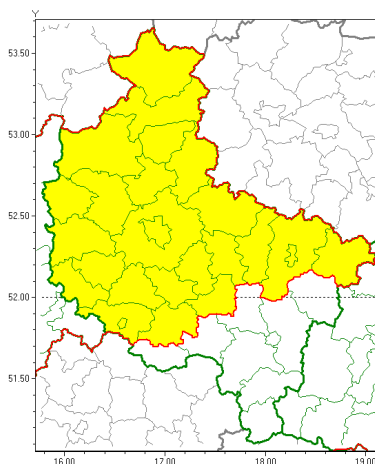

Zasięg ostrzeżeń w województwie

Przymrozki
2021-05-07 13:26

WOJEWÓDZTWO WIELKOPOLSKIE
OSTRZEŻENIA METEOROLOGICZNE ZBIORCZO NR 73
WYKAZ OBOWIĄZUJĄCYCH OSTRZEŻEŃ
o godz. 13:26 dnia 07.05.2021

Zjawisko/Stopień zagrożenia	Przymrozki/1
Obszar (w nawiasie numer ostrzeżenia dla powiatu)	powiaty: chodzieski(46), czarnkowsko-trzcianecki(46), gnieźnieński(42), gostyński(37), grodziski(41), jarociński(37), kolski(39), Konin(39), koniński(39), kościański(40), leszczyński(41), Leszno(41), międzybuzki(44), nowotomyski(41), obornicki(40), pilski(47), Poznań (38), poznański(38), słupecki(39), szamotulski(43), redzki(37), remski(36), w grolniecki(45), wolsztyński(42), wrzesiński(39), złotowski(47)
Ważność	od godz. 01:00 dnia 08.05.2021 do godz. 07:00 dnia 08.05.2021
Prawdopodobieństwo	75%
Przebieg	Miejscami prognozowany jest spadek temperatury powietrza do około 0°C, przy gruncie do około -3°C.
SMS	IMGW-PIB OSTRZEŻENIA: PRZYMROZKI/1 wielkopolskie (26 powiatów) od 01:00/08.05 do 07:00/08.05.2021 temp. min 0st., przy gruncie -3st. Dotyczy powiatów: chodzieski, czarnkowsko-trzcianecki, gnieźnieński, gostyński, grodziski, jarociński, kolski, Konin, koniński, kościański, leszczyński, Leszno, międzybuzki, nowotomyski, obornicki, pilski, Poznań, poznański, słupecki, szamotulski, redzki, remski, w grolniecki, wolsztyński, wrzesiński i złotowski.
RSO	Woj. wielkopolskie (26 powiatów), IMGW-PIB wydał ostrzeżenie pierwszego stopnia o przymrozkach
Uwagi	Brak.