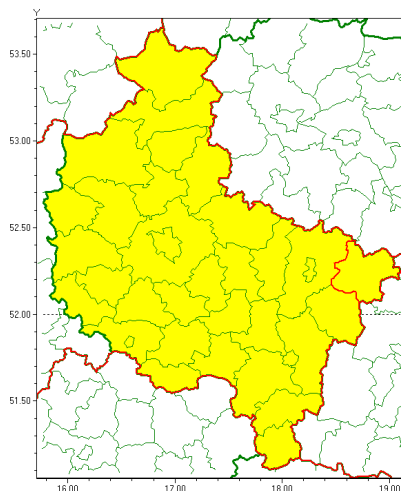

Instytut Meteorologii i Gospodarki Wodnej - Państwowy Instytut Badawczy

**Centralne Biuro Prognoz Meteorologicznych w Warszawie**

01-673 Warszawa ul. Podleśna 61

tel: 22-5694150, fax: 22-8345097

email: synoptyk.kraju@imgw.pl

### Zasięg ostrzeżenia w województwie

Silny wiatr