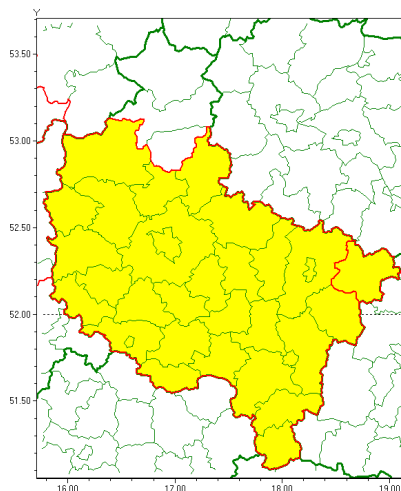

Zasięg ostrzeżenia w województwie

Intensywne opady śniegu

Ostrzeżenie meteorologiczne Nr 83

Nazwa biura	IMGW-PIB Meteorological Forecast Centre, Poznan Team
Zjawisko/stopień zagrożenia	Intensywne opady śniegu/ 1
Obszar	województwo wielkopolskie powiat kolski
Ważność	od godz. 19:00 dnia 23.12.2021 do godz. 07:00 dnia 24.12.2021
Przebieg	Prognozowane silne opady śniegu powodujące miejscami przyrost pokrywy śnieżnej do 10 cm. Najintensywniejsze opady wystąpią przed północ. Nad ranem opady śniegu będą przechodziły w śnieg z deszczem. Przejściowo możliwe opady mroźne.
Prawdopodobieństwo wystąpienia zjawiska(%)	90%
Uwagi	Brak.
Dyrektor synoptyk IMGW-PIB	Lech Buchert
Godzina i data wydania	godz. 12:12 dnia 23.12.2021
SMS	IMGW-PIB OSTRZEŻENIE: NIEG/1 wielkopolskie/kolski od 19:00/23.12 do 07:00/24.12.2021 przyrost pokrywy 10 cm.