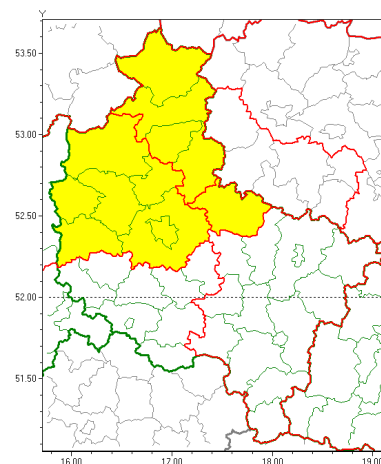

### Zasięg ostrzeżeń w województwie

Opady mroźne  
2021-12-29 14:18

Gęsta mgła  
2021-12-29 14:18

**WOJEWÓDZTWO WIELKOPOLSKIE**  
**OSTRZEŻENIA METEOROLOGICZNE ZBIORCZO NR 167**  
**WYKAZ OBSZARÓW ZUCIANYCH OSTRZEŻENIAMI**  
**o godz. 14:18 dnia 29.12.2021**

<b>Zjawisko/Stopień zagrożenia</b>	<b>Gęsta mgła/1</b>
<b>Obszar (w nawiasie numer ostrzeżenia dla powiatu)</b>	powiaty: chodzieski(93), czarnkowsko-trzcianecki(91), gnieźnieński(92), międzybuzki(90), nowotomyski(88), obornicki(85), pilski(91), Poznań (85), poznański(85), szamotulski(91), wągrowiecki(92), złotowski(91)
<b>Ważność</b>	od godz. 14:30 dnia 29.12.2021 do godz. 09:00 dnia 30.12.2021
<b>Prawdopodobieństwo</b>	80%
<b>Przebieg</b>	Prognozuje się gęste mgły w zasięgu których widzialność wynosi miejscami od 50 m do 200 m.
<b>SMS</b>	IMGW-PIB OSTRZEŻENIA: MGŁA/1 wielkopolskie (12 powiatów) od 14:30/29.12 do 09:00/30.12.2021 widzialność 50 m. Dotyczy powiatów: chodzieski, czarnkowsko-trzcianecki, gnieźnieński, międzybuzki, nowotomyski, obornicki, pilski, Poznań, poznański, szamotulski, wągrowiecki i złotowski.
<b>RSO</b>	Woj. wielkopolskie (12 powiatów), IMGW-PIB wydał ostrzeżenie pierwszego stopnia o silnych mgłach
<b>Uwagi</b>	Ostrzeżenie może być kontynuowane.
<b>Zjawisko/Stopień zagrożenia</b>	<b>Opady mroźne/1 ZMIANA</b>
<b>Obszar (w nawiasie numer ostrzeżenia dla powiatu)</b>	powiaty: gnieźnieński(91), jarociński(85), kaliski(88), Kalisz(91), kpiński(84), kolski(87), Konin(87), koniński(87), krotoszyński(83), ostrowski(86), ostrzeszowski(86), pleszewski(87), słupecki(89), turecki(86), wrzesiński(89)