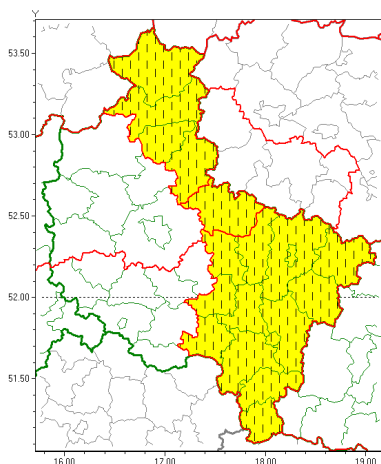

### Zasięg ostrzeżeń w województwie

Opady mroźne  
2021-12-29 14:18

Gęsta mgła  
2021-12-29 14:18

**WOJEWÓDZTWO WIELKOPOLSKIE**  
**OSTRZEŻENIA METEOROLOGICZNE ZBIORCZO NR 167**  
**WYKAZ OBSZARÓW ZUCIANYCH OSTRZEŻENIAMI**  
**o godz. 14:18 dnia 29.12.2021**

<b>Zjawisko/Stopień zagrożenia</b>	<b>Gęsta mgła/1</b>
<b>Obszar (w nawiasie numer ostrzeżenia dla powiatu)</b>	powiaty: chodzieski(93), czarnkowsko-trzcianecki(91), gnieźnieński(92), międzybuzki(90), nowotomyski(88), obornicki(85), pilski(91), Poznań (85), poznański(85), szamotulski(91), wągrowiecki(92), złotowski(91)
<b>Ważność</b>	od godz. 14:30 dnia 29.12.2021 do godz. 09:00 dnia 30.12.2021
<b>Prawdopodobieństwo</b>	80%
<b>Przebieg</b>	Prognozuje się gęste mgły w zasięgu których widzialność wynosi miejscami od 50 m do 200 m.
<b>SMS</b>	IMGW-PIB OSTRZEŻENIA: MGŁA/1 wielkopolskie (12 powiatów) od 14:30/29.12 do 09:00/30.12.2021 widzialność 50 m. Dotyczy powiatów: chodzieski, czarnkowsko-trzcianecki, gnieźnieński, międzybuzki, nowotomyski, obornicki, pilski, Poznań, poznański, szamotulski, wągrowiecki i złotowski.
<b>RSO</b>	Woj. wielkopolskie (12 powiatów), IMGW-PIB wydał ostrzeżenie pierwszego stopnia o silnych mgłach
<b>Uwagi</b>	Ostrzeżenie może być kontynuowane.
<b>Zjawisko/Stopień zagrożenia</b>	<b>Opady mroźne/1 ZMIANA</b>
<b>Obszar (w nawiasie numer ostrzeżenia dla powiatu)</b>	powiaty: gnieźnieński(91), jarociński(85), kaliski(88), Kalisz(91), kpiński(84), kolski(87), Konin(87), koniński(87), krotoszyński(83), ostrowski(86), ostrzeszowski(86), pleszewski(87), słupecki(89), turecki(86), wrzesiński(89)