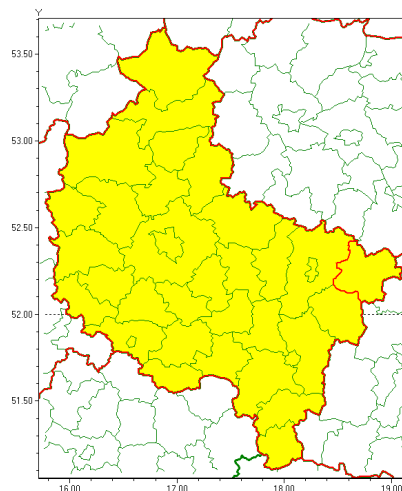

Zasięg ostrzeżenia w województwie

Silny wiatr

Ostrzeżenie meteorologiczne Nr 6

Nazwa biura	IMGW-PIB Meteorological Forecast Centre, Poznan Team
Zjawisko/stopień zagrożenia	Silny wiatr/ 1
Obszar	województwo wielkopolskie powiat kolski
Ważność	od godz. 03:00 dnia 20.01.2022 do godz. 16:00 dnia 20.01.2022
Przebieg	Prognozuje się wystąpienie silnego wiatru o średniej prędkości od 30 km/h do 40 km/h, w porywach do 80 km/h, z zachodu i północnego zachodu. W dzień możliwa burza.
Prawdopodobieństwo wystąpienia zjawiska(%)	75%
Uwagi	Brak.
Dyrektor synoptyk IMGW-PIB	Przemysław Szrama
Godzina i data wydania	godz. 13:06 dnia 19.01.2022
SMS	IMGW-PIB OSTRZEŻENIE: WIATR/1 wielkopolskie/kolski od 03:00/20.01 do 16:00/20.01.2022 prędkość do 40 km/h, porywy do 80 km/h, W i NW.