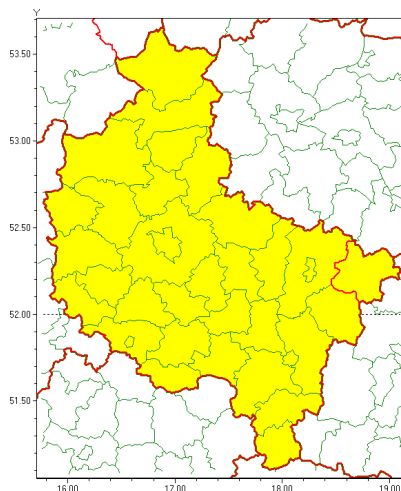

### Zasięg ostrzeżenia w województwie

Oblodzenie

### Ostrzeżenie meteorologiczne Nr 7

<b>Nazwa biura</b>	IMGW-PIB Meteorological Forecast Centre, Poznan Team
<b>Zjawisko/stopień zagrożenia</b>	Oblodzenie/ 1
<b>Obszar</b>	województwo wielkopolskie <b>powiat kolski</b>
<b>Ważność</b>	od godz. 10:30 dnia 20.01.2022 do godz. 16:00 dnia 20.01.2022
<b>Przebieg</b>	Prognozuje się zamarzanie mokrej nawierzchni dróg i chodników, po opadach mokrego śniegu, powodujące ich oblodzenie. Temperatura minimalna około $-1^{\circ}\text{C}$ , temperatura minimalna przy gruncie około $-2^{\circ}\text{C}$ .
<b>Prawdopodobieństwo wystąpienia zjawiska(%)</b>	70%
<b>Uwagi</b>	Temperatura ujemna i oblodzenie będzie utrzymywać się również w okresie po zakończeniu ważności Ostrzeżenia.
<b>Dyrektor synoptyk IMGW-PIB</b>	Barbara Wrzesińska
<b>Godzina i data wydania</b>	godz. 10:18 dnia 20.01.2022
<b>SMS</b>	IMGW-PIB OSTRZEŻENIE: OBLODZENIE/1 wielkopolskie/kolski od 10:30/20.01 do 16:00/20.01.2022 temp. min. od $-1^{\circ}\text{C}$ do $-2^{\circ}\text{C}$ , przy gruncie do $-2^{\circ}\text{C}$ , śnieg.
Opracowanie niniejsze i jego format, jako przedmiot prawa autorskiego podlega ochronie prawnej, zgodnie z przepisami ustawy z dnia 4 lutego 1994r o prawie autorskim i prawach pokrewnych (dz. U. z 2006 r. Nr 90, poz. 631 z późn. zm.). Wszelkie dalsze udostępnianie, rozpowszechnianie (przedruk, kopiowanie, wiadomości sms) jest dozwolone wyłącznie w formie dosłownej z bezwzględnym wskazaniem źródła informacji tj. IMGW-PIB.	