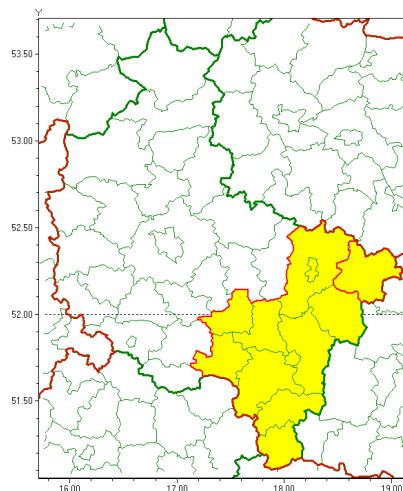

### Zasięg ostrzeżenia w województwie

Opady marznące

### Ostrzeżenie meteorologiczne Nr 9

<b>Nazwa biura</b>	IMGW-PIB Meteorological Forecast Centre, Poznan Team
<b>Zjawisko/stopień zagrożenia</b>	Opady marznące/ 1
<b>Obszar</b>	województwo wielkopolskie <b>powiat kolski</b>
<b>Ważność</b>	od godz. 13:00 dnia 24.01.2022 do godz. 02:00 dnia 25.01.2022
<b>Przebieg</b>	Prognozowane słabe opady marznące mawki powodujące gołoledź.
<b>Prawdopodobieństwo wystąpienia zjawiska(%)</b>	80%
<b>Uwagi</b>	Brak.
<b>Dyrektor synoptyk IMGW-PIB</b>	Przemysław Makarewicz
<b>Godzina i data wydania</b>	godz. 09:06 dnia 24.01.2022
<b>SMS</b>	IMGW-PIB OSTRZEŻENIE: MARZNAĆCE OPADY/1 wielkopolskie/kolski od 13:00/24.01 do 02:00/25.01.2022 marznące opady, drogi liskie.