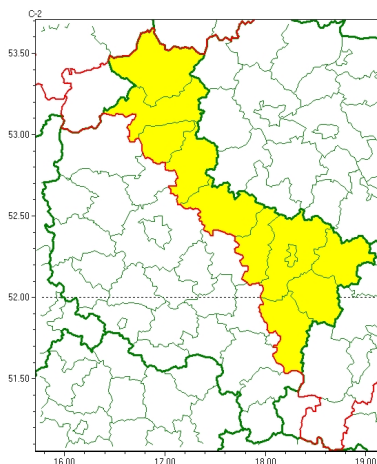

Zasięg ostrzeżeń w województwie

Przymrozki
2025-03-24 10:03

WOJEWÓDZTWO WIELKOPOLSKIE
OSTRZEŻENIA METEOROLOGICZNE ZBIORCZO NR 48
WYKAZ OBOWIĄZUJĄCYCH OSTRZEŻEŃ
o godz. 10:03 dnia 24.03.2025

Zjawisko/Stopień zagrożenia	Przymrozki/1
Obszar (w nawiasie numer ostrzeżenia dla powiatu)	powiaty: chodzieski(20), gnieźnieński(17), kaliski(21), kolski(17), Konin(16), koniński(16), pilski(21), słupecki(15), turecki(20), wągrowiecki(18), złotowski(26)
Ważność	od godz. 00:00 dnia 25.03.2025 do godz. 08:00 dnia 25.03.2025
Prawdopodobieństwo	80%
Przebieg	Miejscami prognozowany jest spadek temperatury powietrza poniżej 0°C. Temperatura minimalna od -2°C do 0°C, przy gruncie około -3°C.
SMS	IMGW-PIB OSTRZEGA: PRZYMROZKI/1 wielkopolskie (11 powiatów) od 00:00/25.03 do 08:00/25.03.2025 temp. min -2st., przy gruncie -3st. Dotyczy powiatów: chodzieski, gnieźnieński, kaliski, kolski, Konin, koniński, pilski, słupecki, turecki, wągrowiecki i złotowski.
RSO	Woj. wielkopolskie (11 powiatów), IMGW-PIB wydał ostrzeżenie pierwszego stopnia o przymrozkach
Uwagi	Brak.