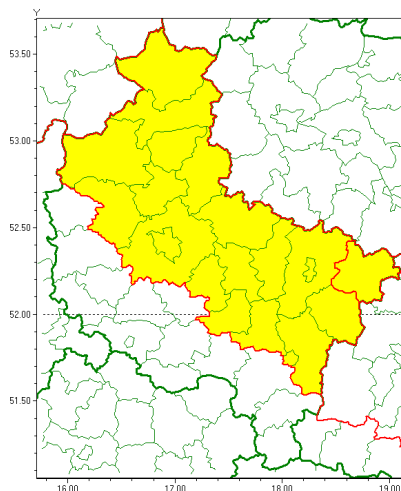

Zasięg ostrzeżenia w województwie

Silny wiatr

Ostrzeżenie meteorologiczne Nr 2

Nazwa biura	IMGW-PIB Meteorological Forecast Centre, Poznan Team
Zjawisko/stopień zagrożenia	Silny wiatr/ 1
Obszar	województwo wielkopolskie powiat kolski
Ważność	od godz. 04:00 dnia 14.01.2022 do godz. 15:00 dnia 14.01.2022
Przebieg	Prognozuje się wystąpienie silnego wiatru o średniej prędkości od 30 km/h do 40km/h, w porywach do 80 km/h, z zachodu i północnego zachodu.
Prawdopodobieństwo wystąpienia zjawiska(%)	80%
Uwagi	Brak.
Dyrektor synoptyk IMGW-PIB	Przemysław Szrama
Godzina i data wydania	godz. 12:08 dnia 13.01.2022
SMS	IMGW-PIB OSTRZEŻENIE: WIATR/1 wielkopolskie/kolski od 04:00/14.01 do 15:00/14.01.2022 prędkość do 40 km/h, porywy do 80 km/h, W i NW.