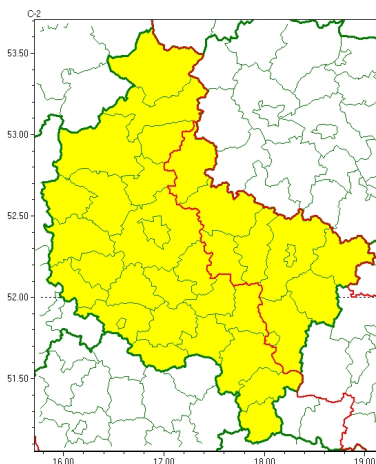

Zasięg ostrzeżeń w województwie

Gęsta mgła
2024-11-04 19:03

WOJEWÓDZTWO WIELKOPOLSKIE
OSTRZEŻENIA METEOROLOGICZNE ZBIORCZO NR 283
WYKAZ OBSZARÓW ZASIAGU OSTRZEŻEŃ
o godz. 19:03 dnia 04.11.2024

Zjawisko/Stopień zagrożenia	Gęsta mgła/1
Obszar (w nawiasie numer ostrzeżenia dla powiatu)	powiaty: gnieźnieński(87), kaliski(96), Kalisz(94), kolski(92), Konin(91), koniński(91), słupecki(90), turecki(97), w grodujski(83), wrzesiński(85)
Ważność	od godz. 19:30 dnia 04.11.2024 do godz. 09:00 dnia 06.11.2024
Prawdopodobieństwo	80%
Przebieg	Prognozuje się gęste mgły, w zasięgu których widzialność miejscami wynosi poniżej 200 m.
SMS	IMGW-PIB OSTRZEŻENIA: MGŁA/1 wielkopolskie (10 powiatów) od 19:30/04.11 do 09:00/06.11.2024 widzialność 200 m. Dotyczy powiatów: gnieźnieński, kaliski, Kalisz, kolski, Konin, koniński, słupecki, turecki, w grodujski i wrzesiński.
RSO	Woj. wielkopolskie (10 powiatów), IMGW-PIB wydał ostrzeżenie pierwszego stopnia o silnych mgłach
Uwagi	Brak.
Zjawisko/Stopień zagrożenia	Gęsta mgła/1
Obszar (w nawiasie numer ostrzeżenia dla powiatu)	powiaty: chodzieski(85), czarnkowsko-trzcianecki(84), gostyński(89), grodzki(87), jarociński(88), kępkiński(96), kościański(83), krotoszyński(90), leszczyński(89), Leszno(89), międzybuzki(84), nowotomyski(84), obornicki(83), ostrowski(94), ostrzeszowski(96), pilski(90), pleszewski(91), Poznań(82), poznański(83), rawicki(89), szamotulski(84), redziński(82), remski(82), wolsztyński(86), złotowski(92)
Ważność	od godz. 21:00 dnia 04.11.2024 do godz. 09:00 dnia 05.11.2024